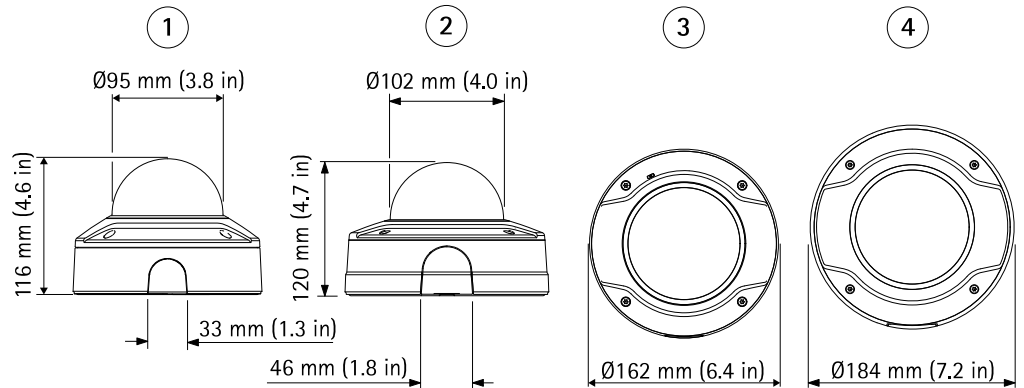

Функция дистанционной настройки масштабирования и фокуса позволяет удобно управлять этими параметрами по сети, исключая необходимость манипуляций вручную. Предусмотренные в камерах средства выравнивания и автоматического вращения полезны при монтаже, поскольку с их помощью легко получить выровненные по горизонтали и правильно повернутые изображения независимо от положения, в котором установлена камера.

## Размеры

1. AXIS Q3505-V вид сбоку
2. AXIS Q3505-VE вид сбоку
3. AXIS Q3505-V вид сверху
4. AXIS Q3505-VE вид сверху