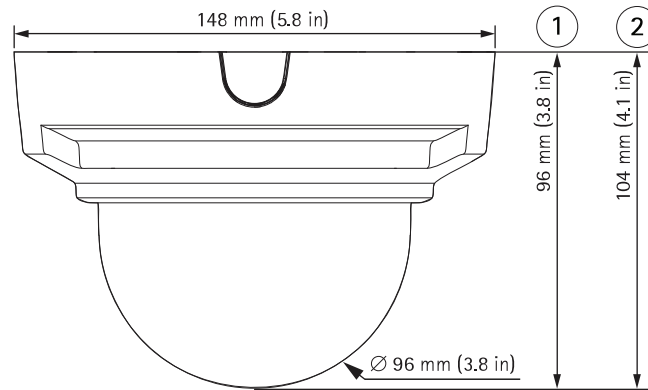

Размеры

1. AXIS P3354
  AXIS P3364-V
  AXIS P3364-LV
2. AXIS P3365-V
  AXIS P3384-V
  AXIS P3367-V

Дополнительные принадлежности

1. Комплект малозаметных креплений с классом защиты IP51
2. Черный купольный набор
3. Крепежный кронштейн
4. Кабельная коробка AXIS T94N01P
5. Комплект навесного крепления
6. Крепления AXIS T91
7. Дополнительные сведения о принадлежностях см. на странице www.axis.com/accessories.